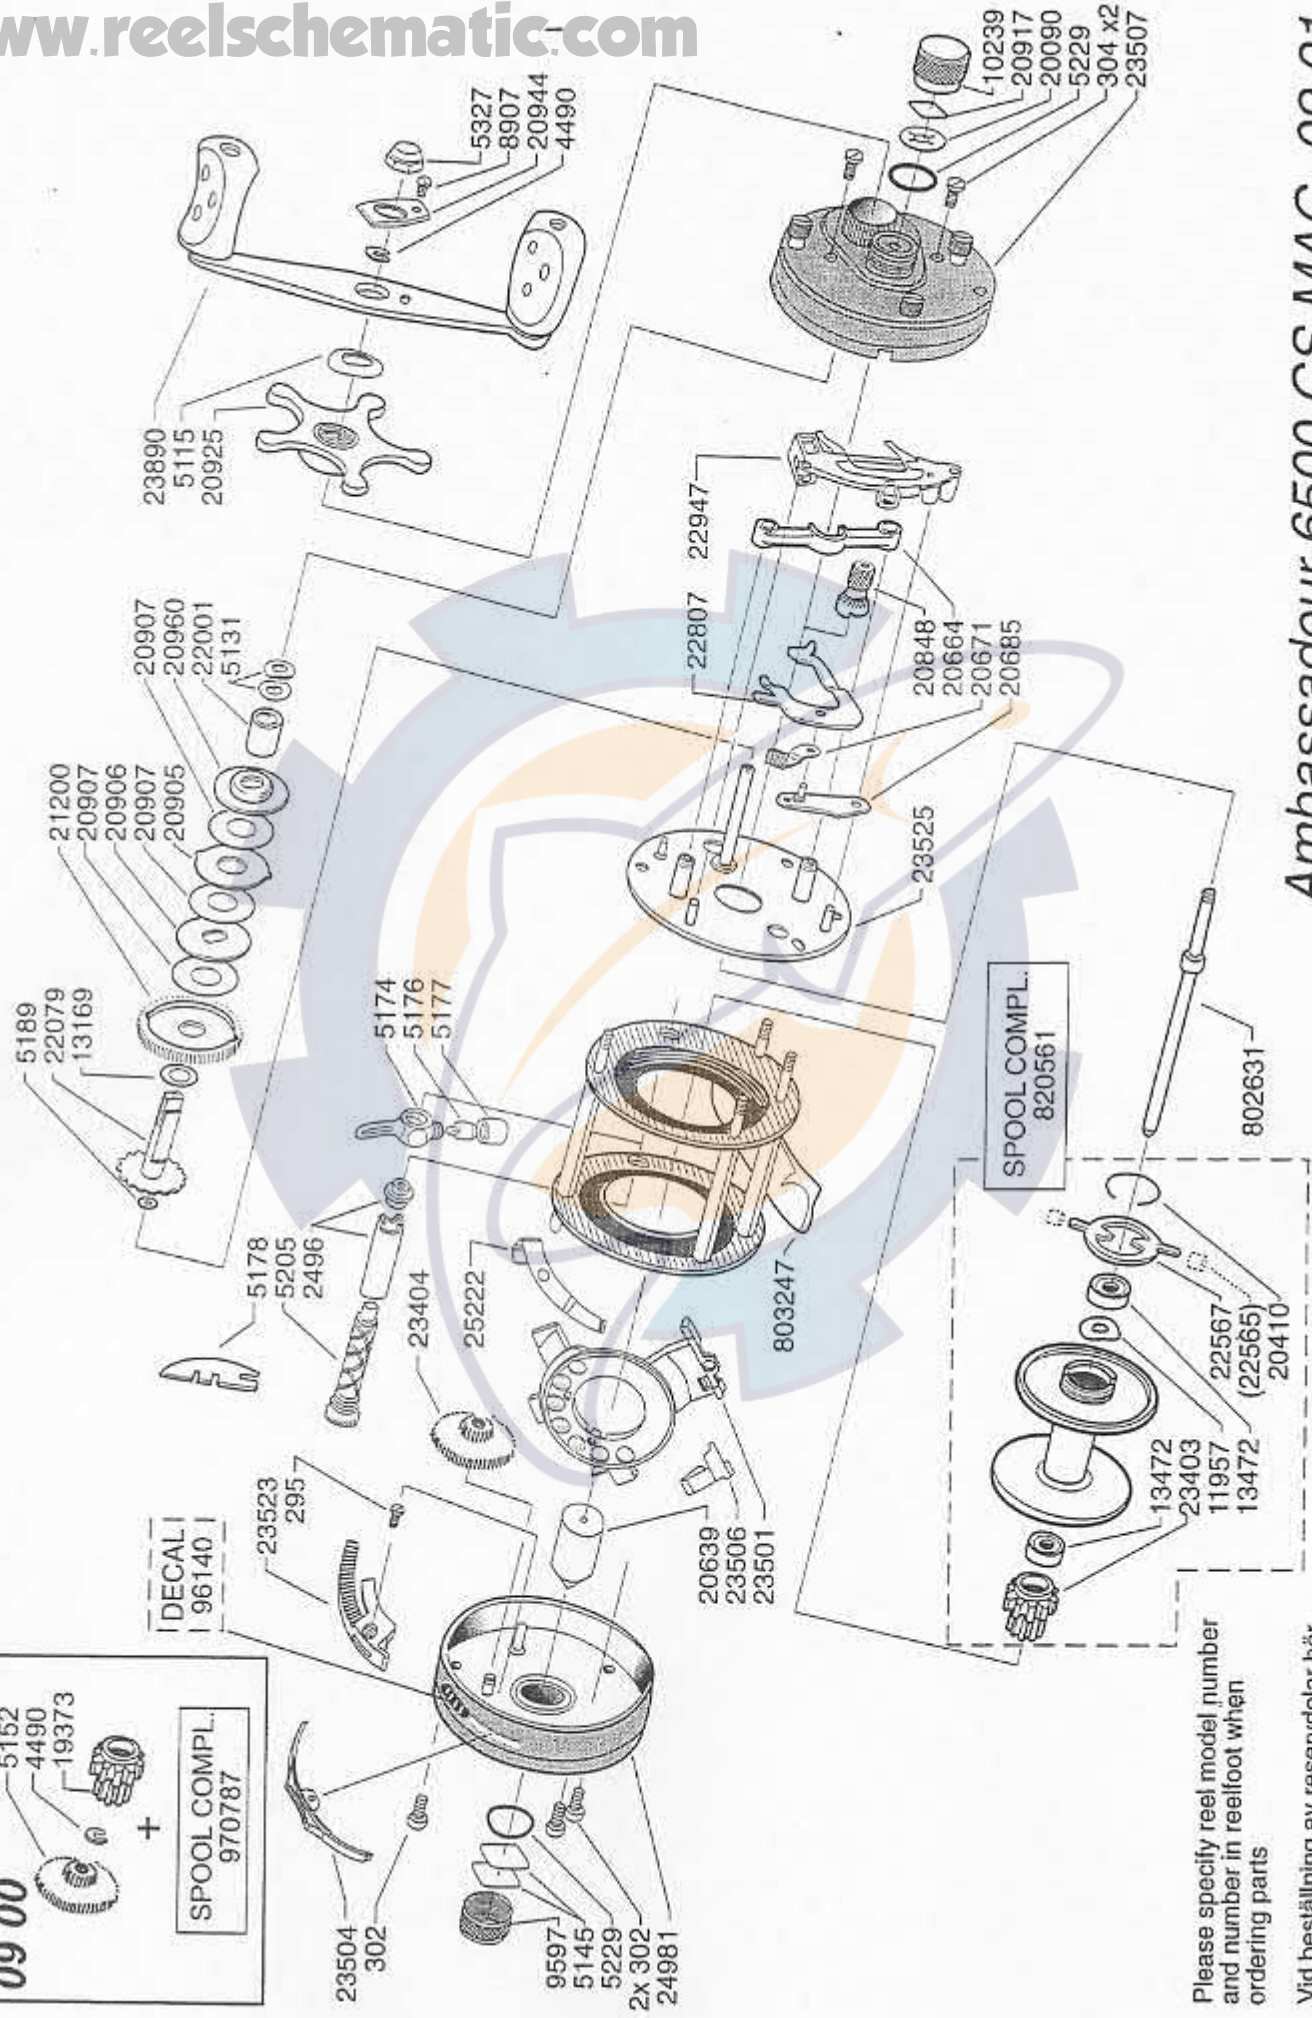

**09 00**

5152  
4490  
19373

+

**SPOOL COMPL.**  
970787

**DECAL**  
96140

**SPOOL COMPL.**  
820561

Please specify reel model number and number in reelfoot when ordering parts

Vid beställning av reservdelar bör alltid rulltyp och nummerbeteckning under rullfoten anges

# Ambassadeur 6500 CS MAG 09 01

901986 / A Green

34-12203-2